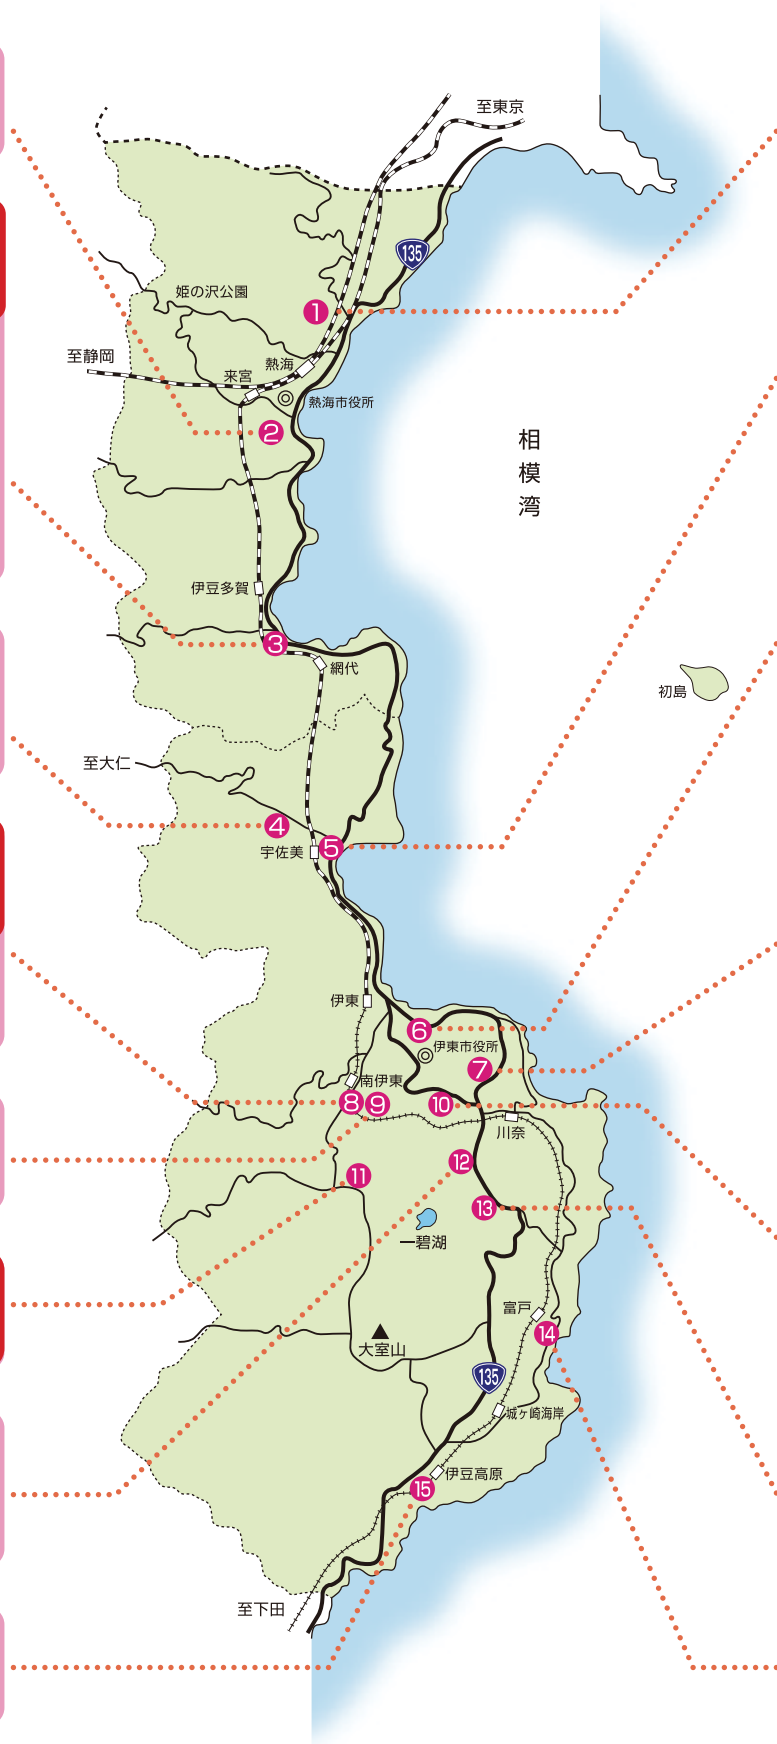

JAあいら伊豆 事業所マップ

熱海支店
② 熱海市小嵐町1-23
☎0557-82-3188

下多賀支店
熱海市下多賀894-1
☎0557-68-3111
下多賀購買・ふれあい市場
熱海市下多賀894-1
☎0557-67-0200
メモリアルセンター 南熱海ホール
熱海市下多賀782
☎0557-68-3114

メモリアルセンター 宇佐美ホール
④ 伊東市宇佐美1019-1
☎0557-48-0870

伊東支店
⑧ 伊東市桜ガ丘2-2-10
☎0557-37-7140
不動産センター
伊東市桜ガ丘2-2-10
☎0557-37-7105

伊東共選場
⑨ 伊東市岡1219-1
☎0557-37-1494

荻支店
⑪ 伊東市荻154-1
☎0557-37-2958

メモリアルセンター 伊東ホール
⑫ 伊東市吉田762-3
☎0557-45-3100

伊豆高原支店
⑮ 伊東市八幡野1189-163
☎0557-53-0016

伊豆山支店
① 熱海市伊豆山463-9
☎0557-80-5211

本店
伊東市宇佐美1808-1
☎0557-48-9300
FAX 0557-48-9623
宇佐美支店
伊東市宇佐美1808-1
☎0557-48-9301

静海支店
⑥ 伊東市静海町2-20
☎0557-38-8111

経済流通センター
伊東市玖須美元和田715-23
〈購買部〉
☎0557-45-5730
〈営農生活課〉
⑦ ☎0557-45-6585
〈販売課〉
☎0557-44-4880
いで湯っこ市場
伊東市玖須美元和田715-26
☎0557-44-5050

富士見支店
伊東市玖須美元和田730
⑩ ☎0557-37-3208
ローンセンター
伊東市玖須美元和田730
☎0557-32-1080

吉田支店
⑬ 伊東市吉田349
☎0557-45-0679

富戸支店
⑭ 伊東市富戸545
☎0557-51-1155